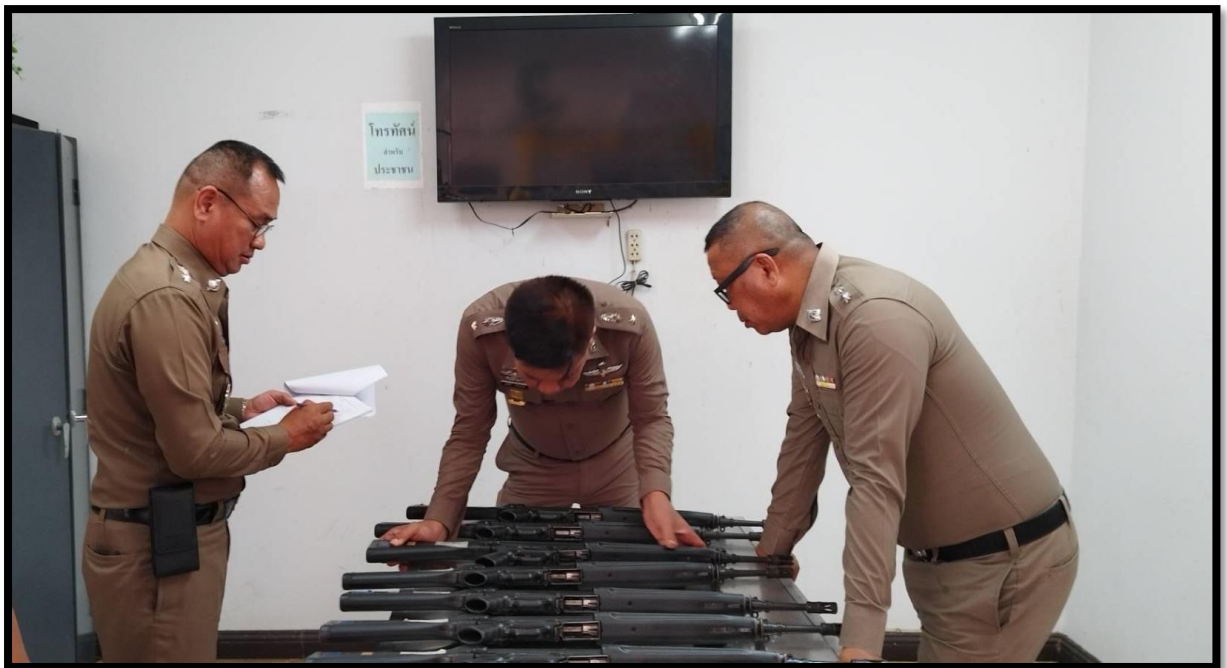

ภาพคณะกรรมการตรวจสอบอาวุธปืนปลดประจำการและเครื่องกระสุนปืน  
ณ สภ.ทุ่งมน

ภาพคณะกรรมการตรวจสอบอาวุธปืนปลดประจำการและเครื่องกระสุนปืน  
ณ สภ.ทุ่งมน